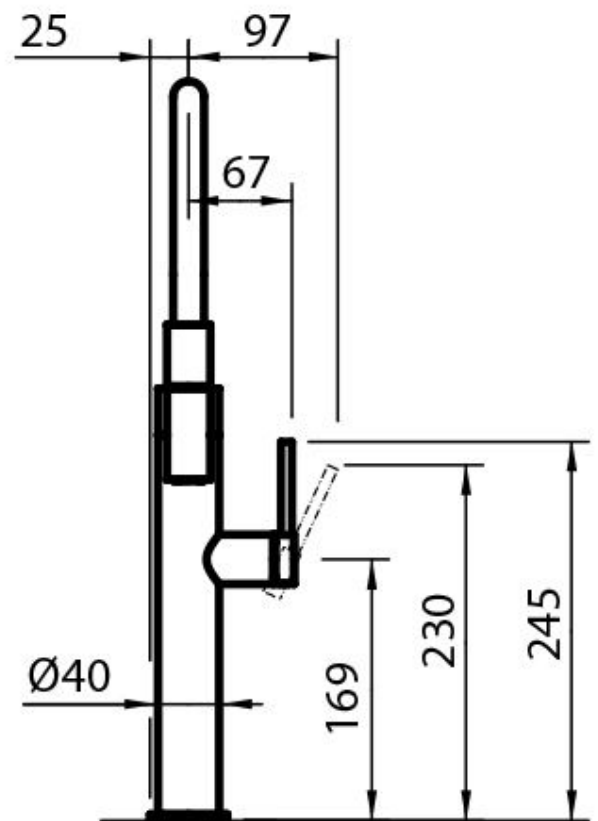

### Angle de rotation

360°

### Base d'appui

ø50 mm

### Cartouche

À disques céramiques

Trou mitigeur

ø35 mm

Partie esthétiques

Pièces esthétiques en acier AISI 316

Épaisseur maximale du top

40 mm

## DESSINS TECHNIQUES