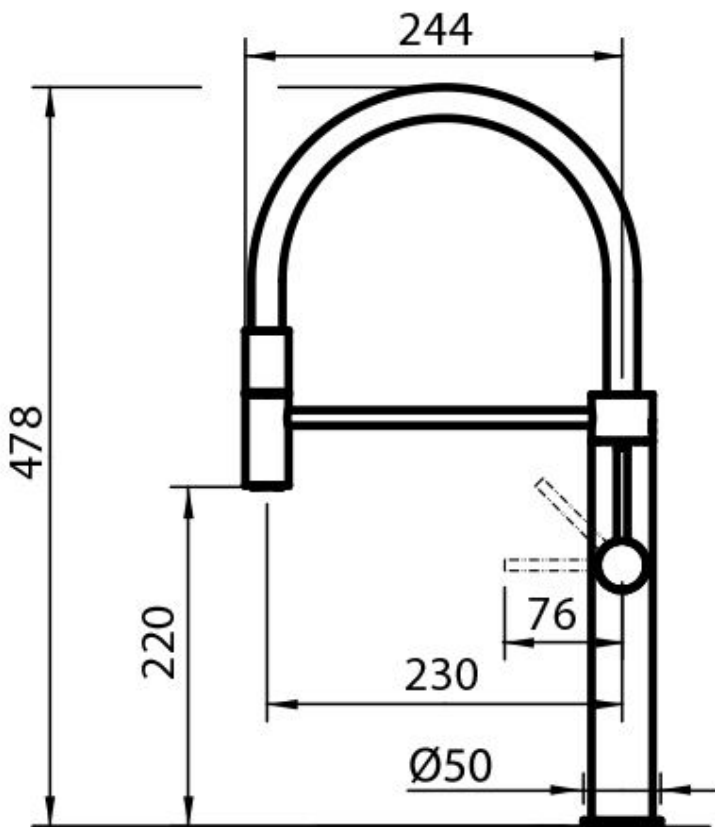

### Angle de rotation

360°

### Base d'appui

ø50 mm

### Cartouche

À disques céramiques

Trou mitigeur

ø35 mm

Partie esthétiques

Pièces esthétiques en acier AISI 316

Épaisseur maximale du top

40 mm

## DESSINS TECHNIQUES